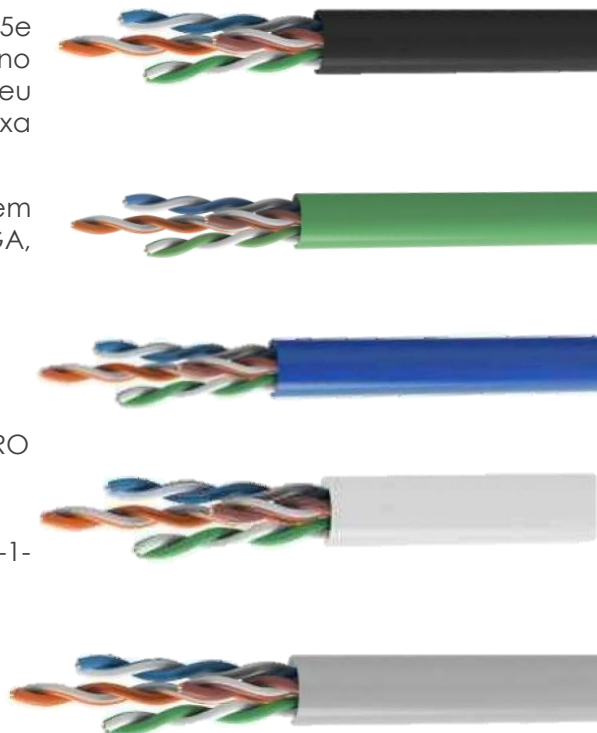

## DESCRIÇÃO DO PRODUTO

Linha perfeita para sua instalação industrial. O Cabo Rede Cat5e Furukawa da linha MultiLan é um dos cabo mais utilizados no mercado de cabo de rede. Sendo o melhor cabo de rede seu filamento é de puro cobre e Homologado pela Anatel. Caixa com 305 Metros. Disponível na cor: Azul.

100 METROS CINZA - CÓDIGO: 5B5B6526D20B3-CINZA-100-METROS

305 METROS PRETO - CÓDIGO: 5B5B6526D20B3-PRETO-305-METROS

305 METROS VERDE - CÓDIGO: 5B5B6526D20B3-VERDE-305-METROS

305 METROS AZUL - CÓDIGO: 5B5B6526D20B3-AZUL-305-METROS

305 METROS BRANCO - CÓDIGO: 5B5B6526D20B3-BRANCO-305-METROS

305 METROS CINZA - CÓDIGO: 5B5B6526D20B3-CINZA-305-METROS

Marca:

- Furukawa

Velocidade:

- 10/100 Mbps

### Especificação:

- MultiLan CAT5e
- Cabo UTP (Não Blindado)
- 100% Cobre Puro

Utilização:

- Rede comercial ou industrial
- Instalações de extensores via RJ-45
- Sistemas CFTV

Pares:

- 4 Pares

Dimensão:

- 37 x 37 x 22 cm